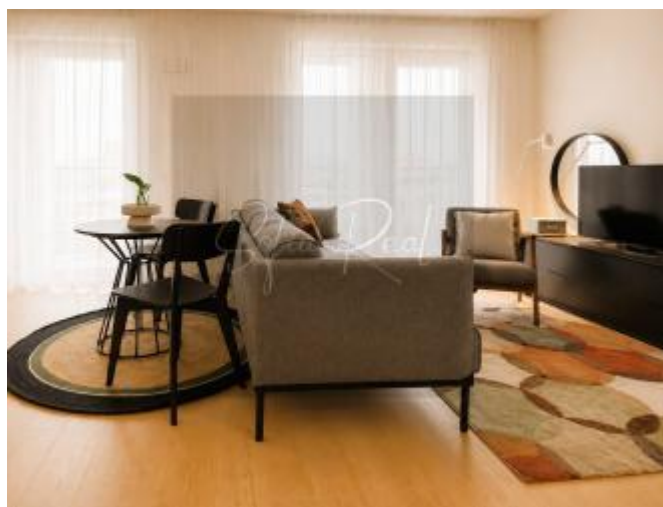

- dobrá dostupnosť do centra mesta

Dispozícia

- vstupná chodba
- obývacia izba s otvorenou kuchyňou a vstupom na loggiu
- samostatná spálňa so zabudovaným šatníkom a vstupom na loggiu
- kúpeľňa so sprchovacím kútom a toaletou

Vybavenie

Byt je **kompletne zariadený** a vybavený spotrebičmi:

- chladnička s mrazničkou, varná doska, teplovzdušná rúra, umývačka riadu, práčka, TV.

Vhodný pre jednotlivca, alebo pár.

Lokalita

Projekt Urban Residence ponúka kompletnú občiansku vybavenosť priamo v projekte – potraviny, kaviareň, lekáreň, drogéria, služby a zelený park vo vnútrobloku.

Výborná dostupnosť do centra mesta – Račianske mýto cca 5 minút peši.

V pešej dostupnosti sa nachádza aj nákupné centrum Centrál.

Cena

- nájom: 780€ / mesiac

- energie a služby: 170€ /1 osoba/ mesiac prípadne 190€ /2 osoby/ mesiac (vrátane internetového pripojenia)

Pri podpise zmluvy sa hradí:

1× mesačné nájomné vrátane energií + 1× depozit.

Poplatok pre realitnú kanceláriu (780€).

KONTAKT na realitnú spoločnosť: 0910 969 995 SOFIA REAL, s.r.o.

© SOFIA REAL, s.r.o. – fotografie, texty, videá a pod. sú autorským dielom. Ich použitie bez súhlasu nie je dovolené.