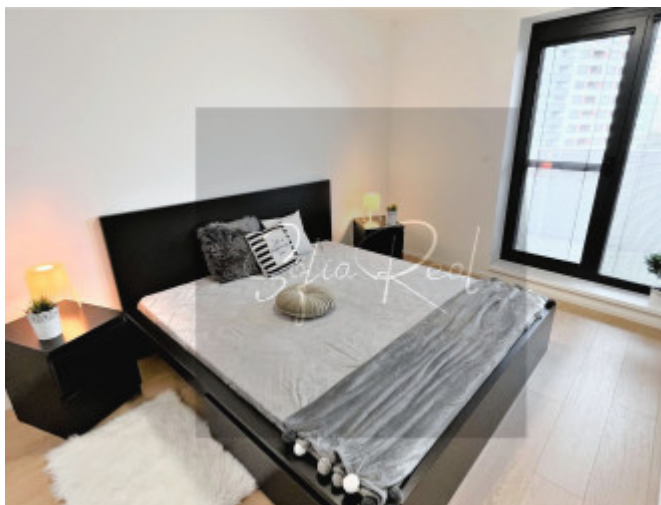

REALITNÝ MAKLÉR

Maklér :
Telefón :
E-mail:

Asistent RK
0910 969 995
info@sofiareal.sk